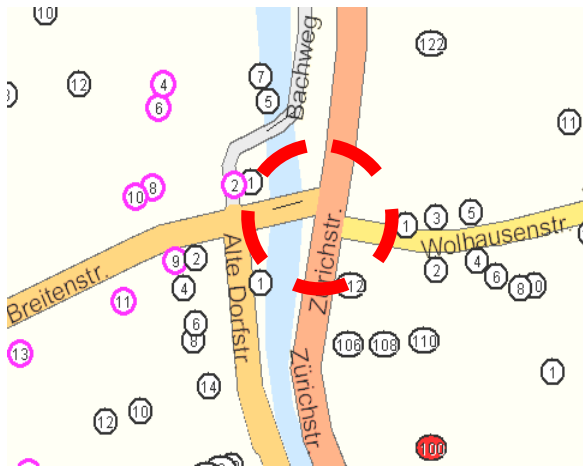

### **Lotsendienst über die Zürichstrasse**

Seit 28. August 2006 betreibt die Primarschule bei der Einmündung der Breiten- in die Zürichstrasse einen Lotsendienst.

Zu folgenden Zeiten sorgt beim dortigen Fussgängerstreifen jeweils ein Lotse oder eine Lotsin für einen sicheren Übergang: